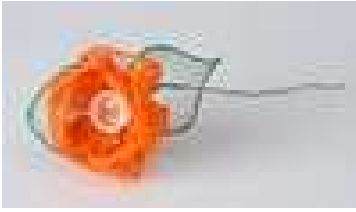

fiore decorativo rosa arancione sinamay

Codice: 039424
Colore: arancione
Produttore: [CCAP](#)
Paese: FILIPPINE
Prezzo consigliato: 1.92 €