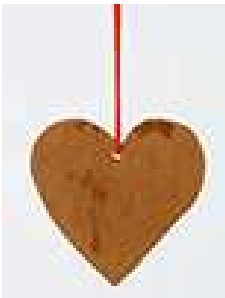

fiorellino naturale 'corn rose'

Codice: 042602
Colore: naturale/verde
Produttore: CCAP
Paese: FILIPPINE
Prezzo consigliato: 0.71 €

fiocco piccolo rosso foglie di caucciù

Codice: 042574
Colore: rosso
Produttore: [CAMARI](#)
Paese: ECUADOR
Prezzo consigliato: 2.73 €

fiocco piccolo naturale foglie di caucciù

Codice: 042573
Colore: naturale
Produttore: [CAMARI](#)
Paese: ECUADOR
Prezzo consigliato: 2.73 €

Cuore profumato in legno di cannella

Codice: 044077
Colore: naturale
Produttore: MAI HANDICRAFT
Paese: VIETNAM
Prezzo consigliato: 1.82 €